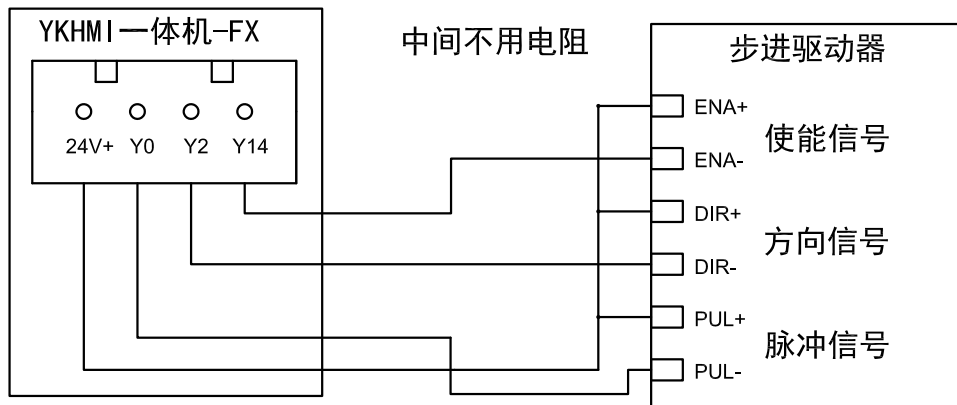

触摸屏系统按键

4.3寸一体机MC_20MR_6MT_F430A_F3_A接线图

触摸屏下载口
PLC下载口
USB COM1

输入属于NPN型，不需要外接电源，直接短接COM和X点即可

产品合格证

生产日期		检验结论	合格	检验员	
------	--	------	----	-----	--