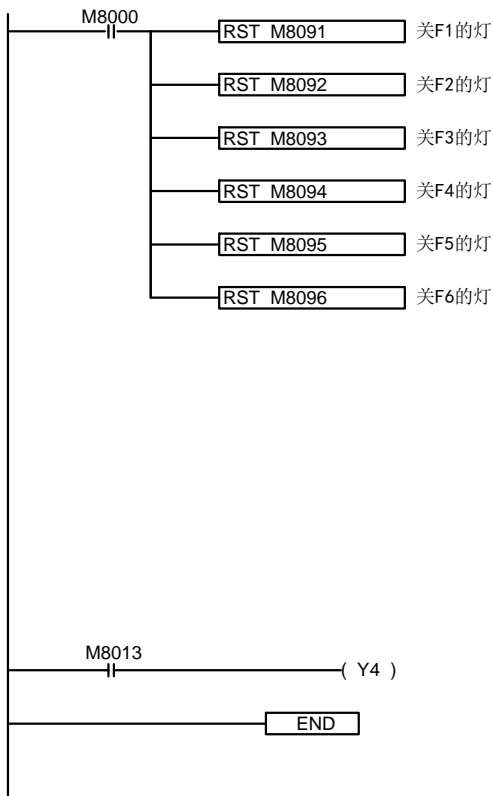

彩色文本一体机FM-20MR-6MT-430-FX-A接线图

按键对应PLC地址

- F1: M8081
- F2: M8082
- F3: M8083
- F4: M8084
- F5: M8085
- F6: M8086

- F1灯: M8091
- F2灯: M8092
- F3灯: M8093
- F4灯: M8094
- F5灯: M8095
- F6灯: M8096

D区

- D0-D100 100点 一般用
- D128-D255 128点 保持用

开孔尺寸: 163mm X 112mm

外型尺寸: 171.5mm X 120.7mm X 58.5mm

产品合格证

生产日期		检验结论	合格	检验员
------	--	------	----	-----