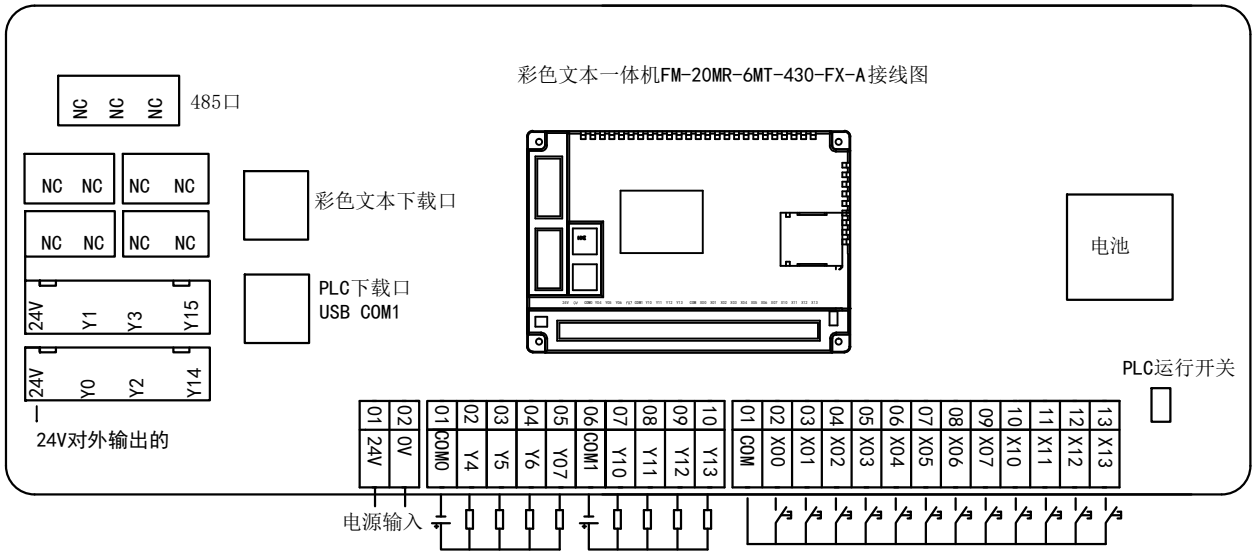

彩色文本一体机FM-20MR-6MT-430-FX-A接线图

按键对应PLC地址

- F1: M8081
- F2: M8082
- F3: M8083
- F4: M8084
- F5: M8085
- F6: M8086

- F1灯: M8091
- F2灯: M8092
- F3灯: M8093
- F4灯: M8094
- F5灯: M8095
- F6灯: M8096

D区

- D0-D100 100点 一般用
- D128-D255 128点 保持用

开孔尺寸: 163mm X 112mm

外型尺寸: 171.5mm X 120.7mm X 58.5mm

产品合格证

生产日期		检验结论	合格	检验员
------	--	------	----	-----