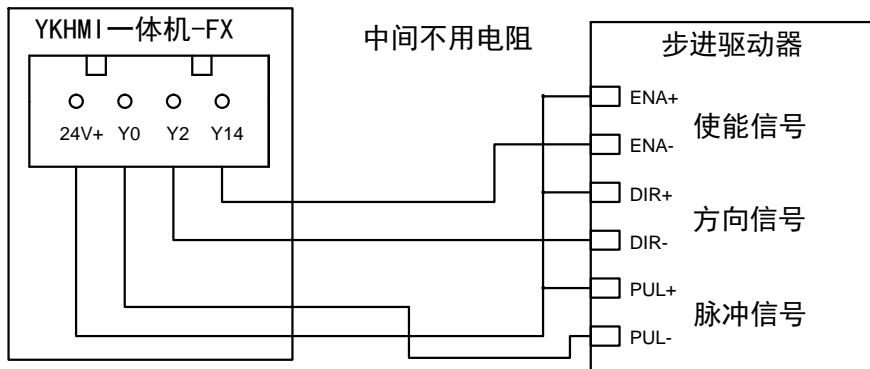

彩色文本一体机FM-20MR-6MT-430-FX-A接线图

按键对应PLC地址

- F1: M8081
- F2: M8082
- F3: M8083
- F4: M8084
- F5: M8085
- F6: M8086

- F1灯: M8091
- F2灯: M8092
- F3灯: M8093
- F4灯: M8094
- F5灯: M8095
- F6灯: M8096

D区

- D0-D100 100点 一般用
- D128-D255 128点 保持用

开孔尺寸: 163mm X 112mm

外型尺寸: 171.5mm X 120.7mm X 58.5mm

产品合格证

生产日期		检验结论	合格	检验员
------	--	------	----	-----